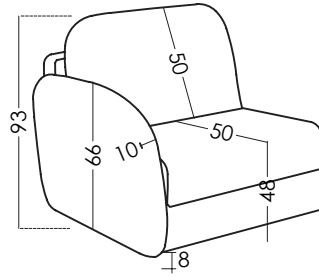

Dimensions

Largeur:	122-202cm
Hauteur:	93cm
Profondeur:	50cm
Hauteur assise:	48cm
Hauteur accoudoir:	66cm
Hauteur dossier:	50cm
Profondeur ouverte:	205cm

Garantie

Carcasse et suspension assise: garantie à vie

Matelas

Composition:	Tissu matelassé 150gr + mousse 32Kg + viscoélastique 2cm
Ignifuge:	No. Disponibilité de matelas ignifuges
Mesures:	Largeur 80cm Longueur 195cm
Épaisseur:	14cm
Essai mécanique:	EN 13759:2012
Cycles:	5000